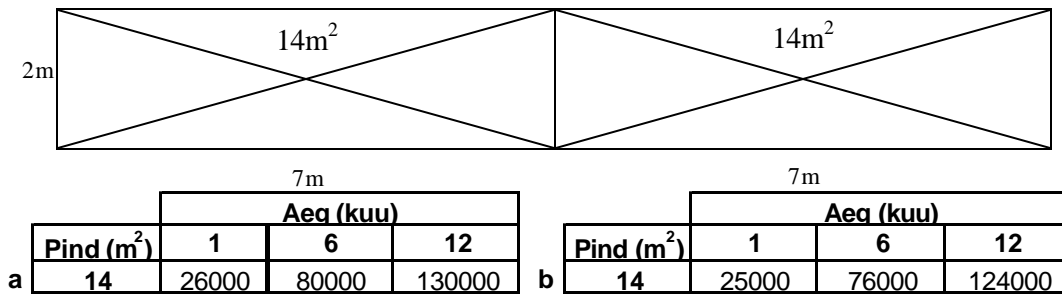

a) Pärnu maantee poolt

b) Liivalaia/Kosmose poolt

I

II

III

* hinnad sisaldavad kõiki kehtivaid makse

** maksmine toimub graafiku alusel vastavalt pooltevahelisele kokkuleppele

**** rendiperioodi on kokkuleppeline, minimaalne aeg 1 päev