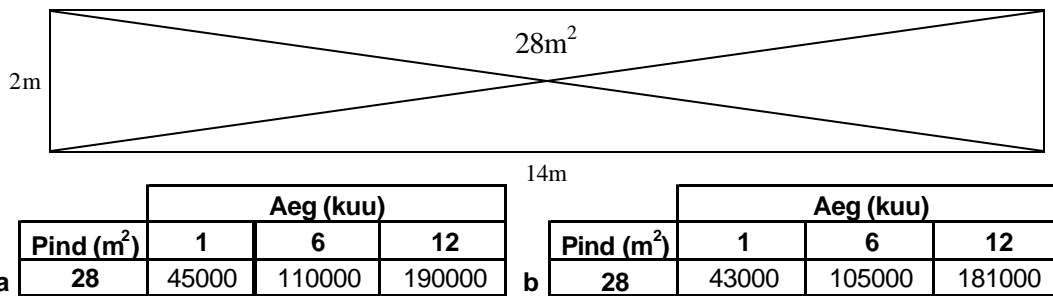

a) Pärnu maantee poolt

b) Liivalaia/Kosmose poolt

I

II

III

* hinnad sisaldavad kõiki kehtivaid makse

** maksmine toimub graafiku alusel vastavalt pooltevahelisele kokkuleppele

**** rendiperioodi on kokkuleppeline, minimaalne aeg 1 päev