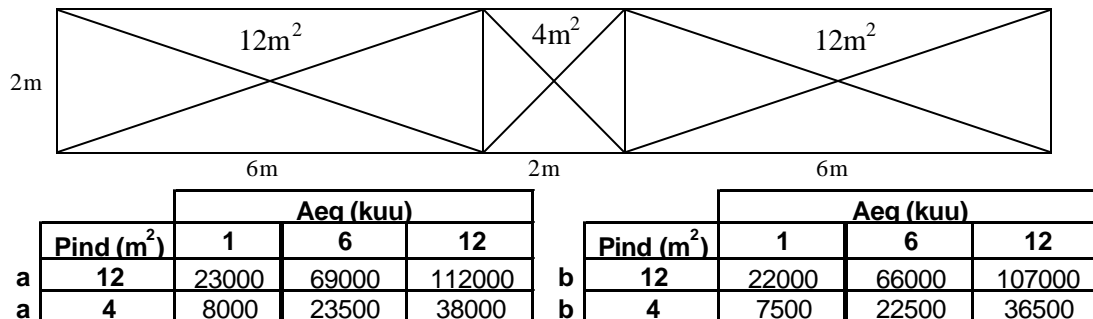

a) Pärnu maantee poolt

b) Liivalaia/Kosmose poolt

I

II

III

* hinnad sisaldavad kõiki kehtivaid makse

** maksmine toimub graafiku alusel vastavalt pooltevahelisele kokkuleppele

**** rendiperioodi on kokkuleppeline, minimaalne aeg 1 päev